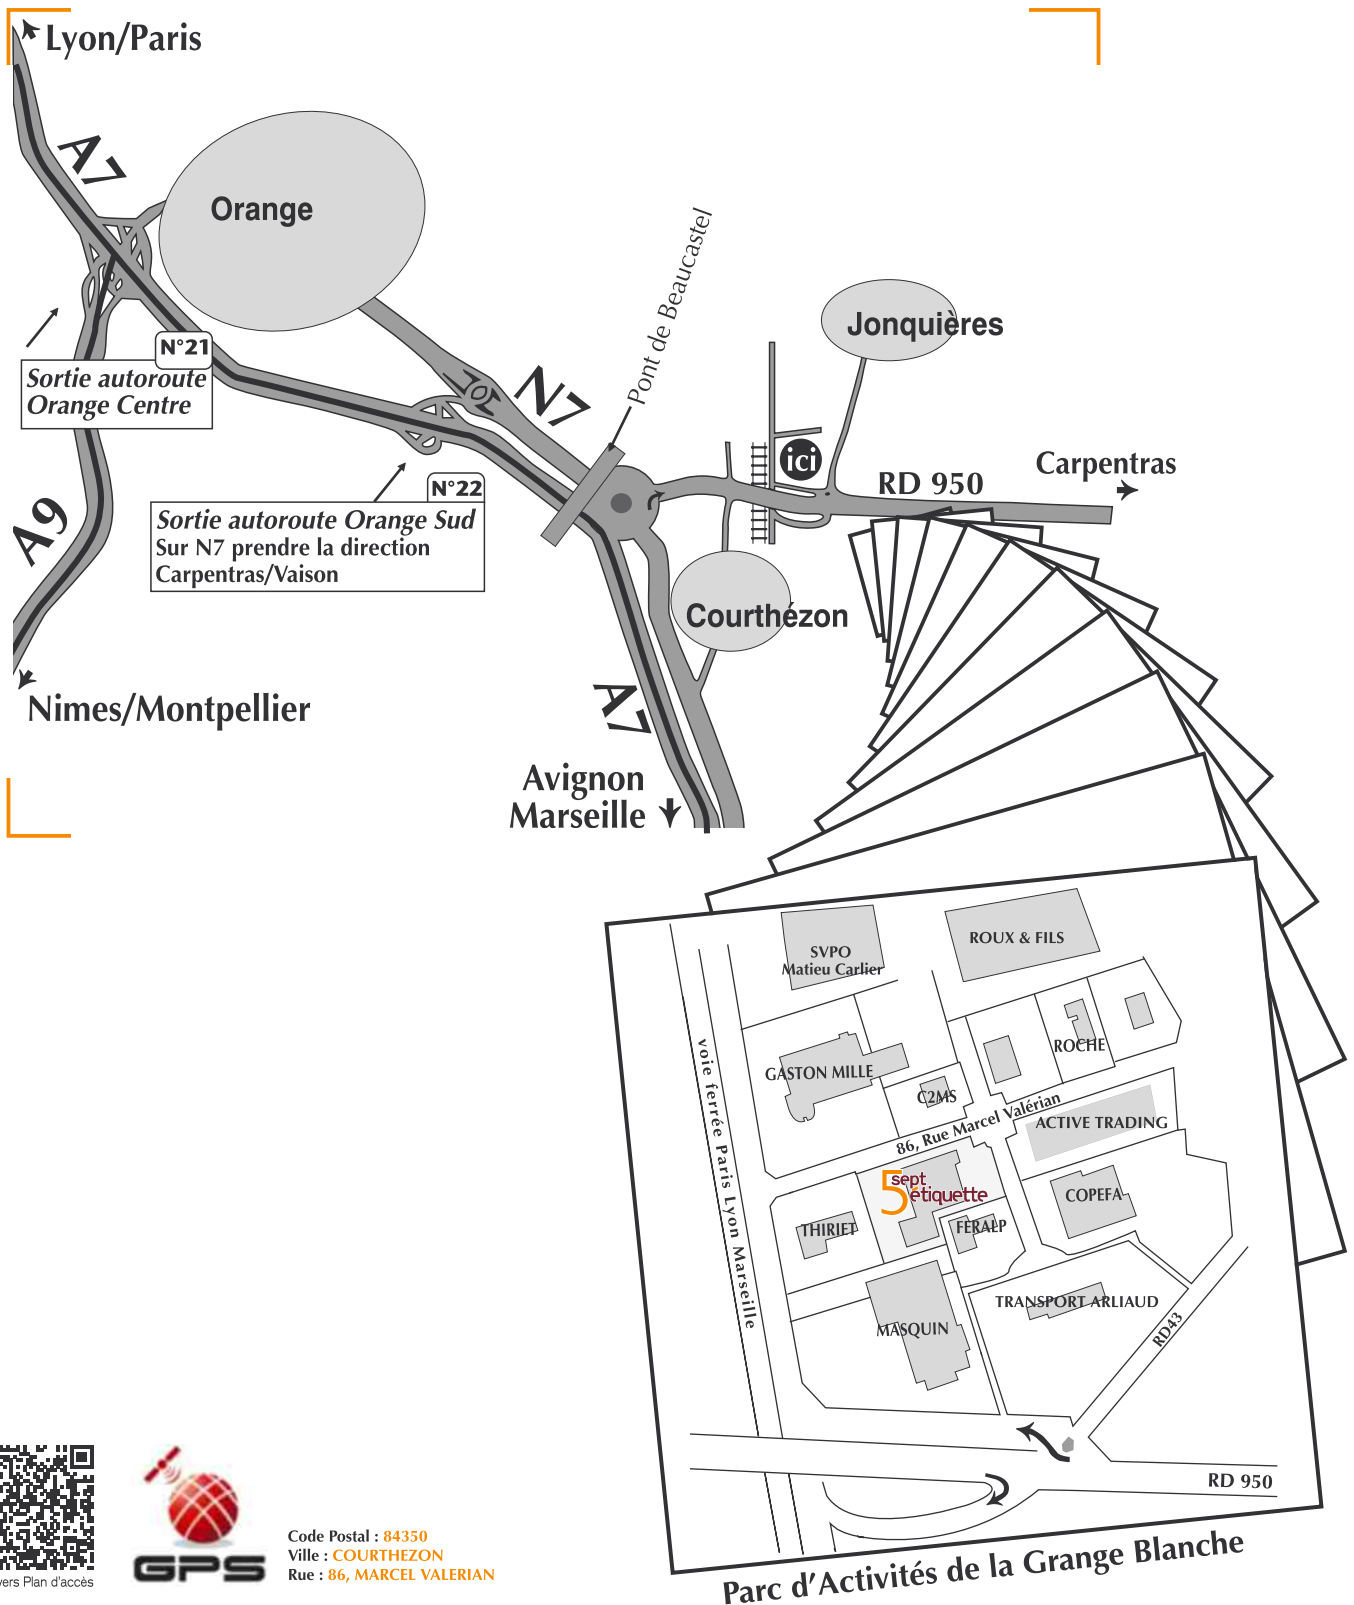

5^{sept} étiquette

Plan d'accès

Lien vers notre site internet

86, rue Marcel Valérian
Parc d'Activités de la Grange Blanche
t 04 90 70 40 00 f 04 90 70 40 04

Lien vers Plan d'accès

Code Postal : 84350
Ville : COURTHEZON
Rue : 86, MARCEL VALERIAN

Parc d'Activités de la Grange Blanche